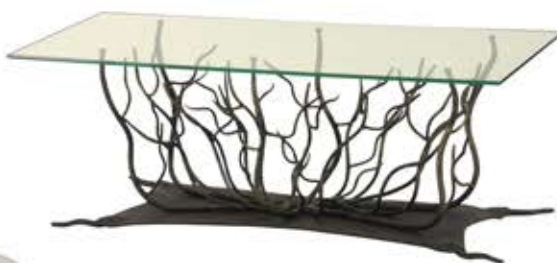

Table ronde

Pièment: 740 mm (H)

Plateau: 1100 / 1200 / 1300 mm (D)

Table basse

Pièment: 1100 x 500 x 400 mm (L x l x H)

Plateau: 1120 x 520 mm (L x l)

Bougeoir

1800 mm (H)

Petit mobilier

PISE

Console demi lune

Piètement: 850 mm (H)
Plateau: 900 x 450 mm (L x l)

VERONE

Console rectangulaire

Piètement: 850 mm (L x l x H)
Plateau: 1100 x 300 mm (L x l)

Gigogne