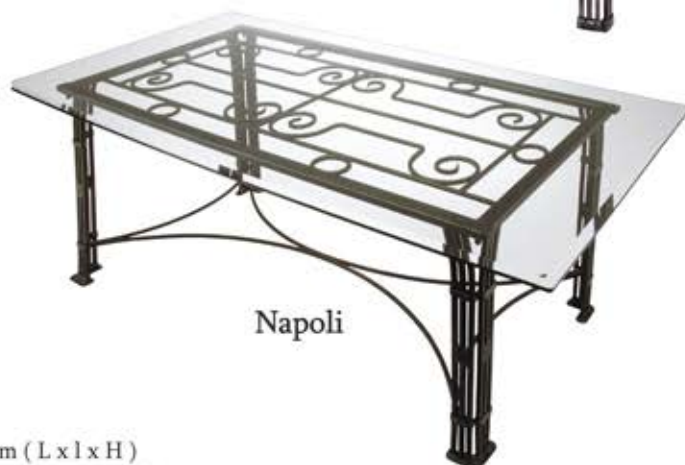

Celina

Roma

Table rectangulaire Roma avec chaises Roma

Table ronde

Piètement: 800 x 740 / 940 x 740 mm (D x H)

Plateau: 1100 / 1200 / 1300 mm (D)

Table rectangulaire

Piètement: 1400 x 800 x 740 / 1600 x 800 x 740 mm (L x l x H)

Plateau: 1600 x 900 / 1800 x 1000 / 2000 x 1000 mm (L x l)

Roma

Table demi lune

Piètement: 800 x 400 x 740 mm (L x l x H)

Plateau: 900 x 450 / 1000 x 500 mm (L x l)

Napoli

Plateau en verre trempé biseauté, ép. 10 ou 12 mm.

Console rectangulaire avec decor

Piètements: 1020 x 400 x 850 (L x l x H)

Plateau: 1040 x 390 x 8 mm (L x l x ép.)

Console rectangulaire

Piètements: 1000 x 250 x 740 (L x l x H)

Plateau: 1020 x 270 x 8 mm (L x l x ép.)

Sellette

Piètements: 420 x 420 x 720 (L x l x H)

Plateau: 450 x 450 x 8 mm (L x l x ép.)

Bout de canapé

Piètements: 580 x 580 x 500 (L x l x H)

Plateau: 600 x 600 x 8 mm (L x l x ép.)

Table basse rectangulaire