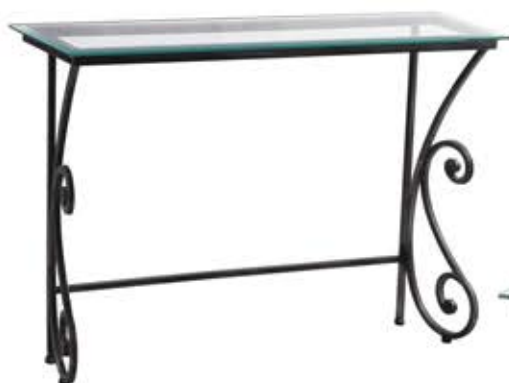

Plateau en verre trempé biseauté, ép. 10 ou 12 mm.

Marco

Table rectangulaire Marco avec chaises Maryline

Maryline

Table rectangulaire Maryline avec chaises Maryline

Table rectangulaire

Piètement: 1400 x 800 x 740 / 1600 x 800 x 740 mm (L x l x H)

Plateau: 1600 x 900 / 1800 x 1000 / 2000 x 1000 mm (L x l)

Table ronde

Piètement: 800 x 740 / 940 x 740 mm (D x H)

Plateau: 1100 / 1200 / 1300 mm (D)

Table demi lune

Piètement: 800 x 400 x 740 mm (L x l x H)

Plateau: 900 x 450 / 1000 x 500 mm (L x l)

Console rectangulaire

Piètement: 1050 x 270 x 740 (L x l x H)

Plateau: 1100 x 300 x 8 mm (L x l x ép)

Table basse

Piètement: 1100 x 500 x 400 mm (L x l x H)

Plateau: 1120 x 520 mm (L x l)

Table basse carre

Piètement: 450 x 450 x 400 / 900 x 900 x 440 (L x l x H)

Plateau: 470 x 470 x 8 mm / 950 x 950 x 10 mm (L x l x ép)

Table rectangulaire Celina avec chaises Louise

Plateau en verre trempé biseauté, ép. 10 ou 12 mm.